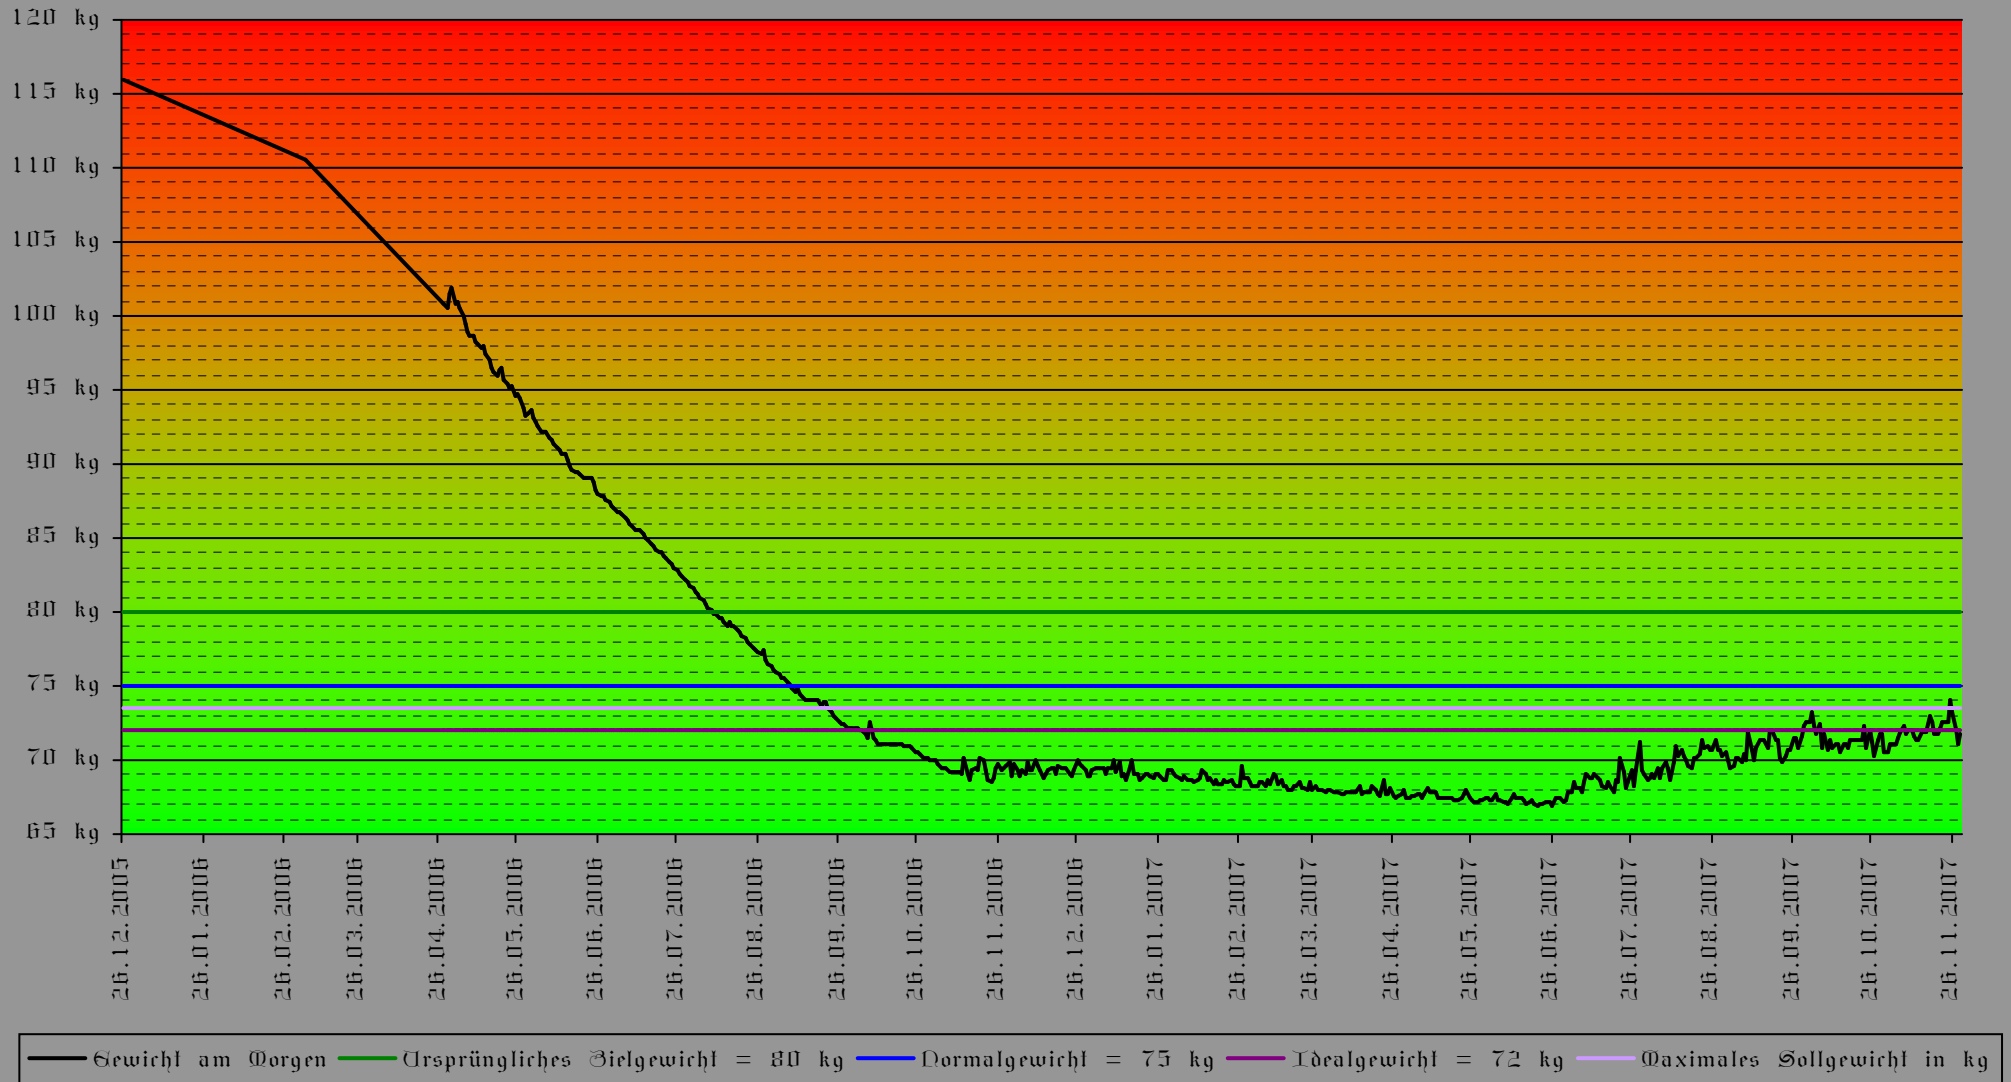

Gewichtsübersicht Salem Saberhack

für den Zeitraum vom 26.12.2005 (116 kg) bis 29.11.2007 (71,8 kg)

Gewichtswerte der letzten 3 Wochen ab 29.11.2007

Datum	Tag	Gewicht am Morgen in kg	Differenz zum Vortag
29.11.07	Donnerstag	71,8	+0,7
28.11.07	Mittwoch	71,1	-0,9
27.11.07	Dienstag	72,0	-1,2
26.11.07	Montag	73,2	-0,8
25.11.07	Sonntag	74,0	+1,4
24.11.07	Samstag	72,6	0,0
23.11.07	Freitag	72,6	0,0
22.11.07	Donnerstag	72,6	+0,4
21.11.07	Mittwoch	72,2	+0,4
20.11.07	Dienstag	71,8	0,0
19.11.07	Montag	71,8	-0,8
18.11.07	Sonntag	72,6	-0,4
17.11.07	Samstag	73,0	+1,1
16.11.07	Freitag	71,9	0,0
15.11.07	Donnerstag	71,9	0,0
14.11.07	Mittwoch	71,9	+0,6
13.11.07	Dienstag	71,3	0,0
12.11.07	Montag	71,3	-0,3
11.11.07	Sonntag	71,6	-0,4
10.11.07	Samstag	72,0	0,0
09.11.07	Freitag	72,0	+0,3
08.11.07	Donnerstag	71,7	-0,6

Durchschnittsgewicht der letzten 3 Wochen: 72,132